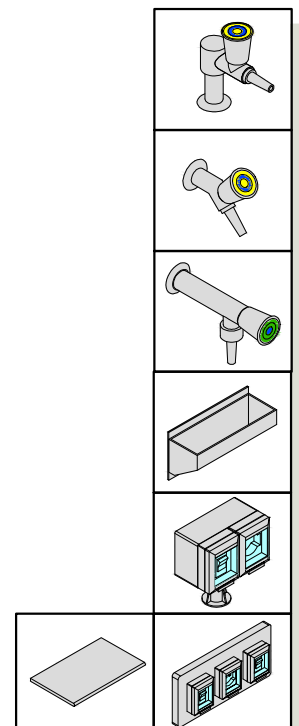

Banco h 90 / Bench h 90
Scrivania h 75 / Desk h 75

Accessori
Accessories:

Ban MODULO BANCO ANGOLO

Parete
Wall

Corner bench module

Certificati / Certificates: EN 13150 / EN 61010-1

ANGOLO 2Bps / Corner 2Bps

ANGOLO Ap+Bps / Corner Ap+Bps

Legenda / Legend:

Bps = Barra portaservizi / Technical supplies duct
Ap = Alzata pannellata / Wall panel

BANCHI LABORATORIO
Laboratory benches

MA90

Accessori
Accessories:

Ban MODULO BANCO ANGOLO

Parete
Wall