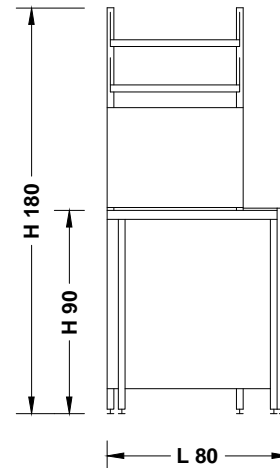

BANCHI LABORATORIO
Laboratory benches

MA90

Accessori
Accessories:

Ban MODULO BANCO ANGOLO

Parete / Wall
Corner bench module

Certificati / Certificates: EN 13150 / EN 61010-1

ANGOLO Ap+M+Bps / Corner Ap+M+Bps

ANGOLO 2Ap+M / Corner 2Ap+M

Legenda / Legend:

Bps = Barra portaservizi / Technical supplies duct

Ap = Alzata pannellata / Wall panel

M = Mensole regolabili / Adjustable shelves

BANCHI LABORATORIO
Laboratory benches