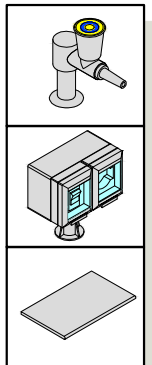

BANCHI LABORATORIO
Laboratory benches

MA90

Accessori
Accessories:

Ban MODULO BANCO ANGOLO

Parete / Wall
Corner bench module

Certificati / Certificates: EN 13150 / EN 61010-1

ANGOLO Ap+M+Bps / Corner Ap+M+Bps

ANGOLO 2Ap+M / Corner 2Ap+M

Legenda / Legend:

Bps = Barra portaservizi / Technical supplies duct

Ap = Alzata pannellata / Wall panel

M = Mensole regolabili / Adjustable shelves

BANCHI LABORATORIO
Laboratory benches

MA90

Accessori
Accessories:

Ban MODULO BANCO ANGOLO

Parete
Wall

Corner bench module

Certificati / Certificates: EN 13150 / EN 61010-1

ANGOLO Aap+M+Bps / Corner Aap+M+Bps

ANGOLO 2Aap+M / Corner 2Aap+M

BANCHI LABORATORIO
Laboratory benches

MA90

Accessori
Accessories:

Legenda / Legend:

Bps = Barra portaservizi / Technical supplies duct

Aap = Alzata aperta / Without panel

M = Mensole regolabili / Adjustable shelves