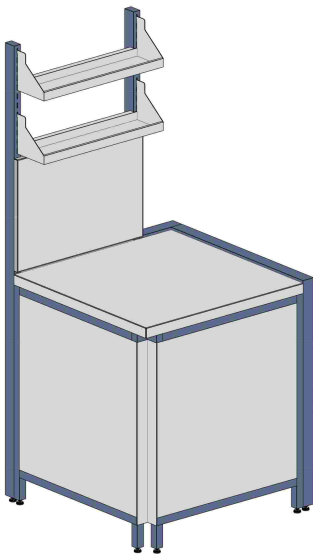

BANCHI LABORATORIO
Laboratory benches

MA90

Accessori
Accessories:

Ban MODULO BANCO ANGOLO

Parete / Wall
Corner bench module

Certificati / Certificates: EN 13150 / EN 61010-1

ANGOLO Ap+M+Bps / Corner Ap+M+Bps

ANGOLO 2Ap+M / Corner 2Ap+M

Legenda / Legend:

Bps = Barra portaservizi / Technical supplies duct

Ap = Alzata pannellata / Wall panel

M = Mensole regolabili / Adjustable shelves

BANCHI LABORATORIO
Laboratory benches