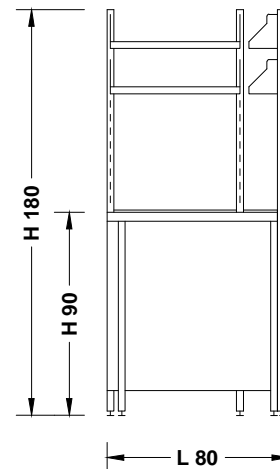

ANGOLO 2Ap+M / Corner 2Ap+M

Legenda / Legend:

Bps = Barra portaservizi / Technical supplies duct

Ap = Alzata pannellata / Wall panel

M = Mensole regolabili / Adjustable shelves

BANCHI LABORATORIO
Laboratory benches

MA90

Accessori
Accessories:

Ban MODULO BANCO ANGOLO

Parete
Wall

Corner bench module

Certificati / Certificates: EN 13150 / EN 61010-1

ANGOLO Aap+M+Bps / Corner Aap+M+Bps

ANGOLO 2Aap+M / Corner 2Aap+M