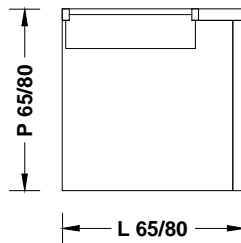

MA90

Accessori
Accessories:

Ban MODULO BANCO ANGOLO

Parete
Wall

Corner bench module

Certificati / Certificates: EN 13150 / EN 61010-1

ANGOLO Aap+M+Bps / Corner Aap+M+Bps

ANGOLO 2Aap+M / Corner 2Aap+M