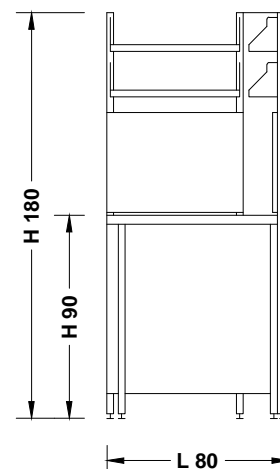

BANCHI LABORATORIO
Laboratory benches

MA90

Accessori
Accessories:

Ban MODULO BANCO ANGOLO

Parete / Wall
Corner bench module

Certificati / Certificates: EN 13150 / EN 61010-1

ANGOLO Ap+M+Bps / Corner Ap+M+Bps

ANGOLO 2Ap+M / Corner 2Ap+M

Legenda / Legend:

Bps = Barra portaservizi / Technical supplies duct

Ap = Alzata pannellata / Wall panel

M = Mensole regolabili / Adjustable shelves

BANCHI LABORATORIO
Laboratory benches