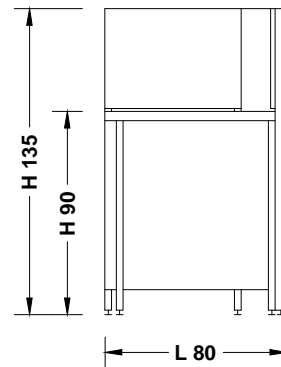

Ban MODULO BANCO ANGOLO

Parete
Wall

Corner bench module

Certificati / Certificates: EN 13150 / EN 61010-1

ANGOLO 2Ap / Corner 2Ap