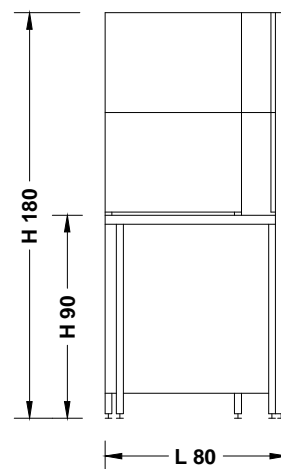

ANGOLO 4Ap / Corner 4Ap