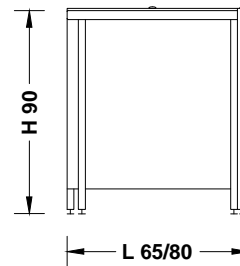

Banco h 90 / Bench h 90
Scrivania h 75 / Desk h 75

Accessori
Accessories:

Ban MODULO BANCO ANGOLO

Parete
Wall

Corner bench module

Certificati / Certificates: EN 13150 / EN 61010-1

ANGOLO 2Bps / Corner 2Bps

ANGOLO Ap+Bps / Corner Ap+Bps