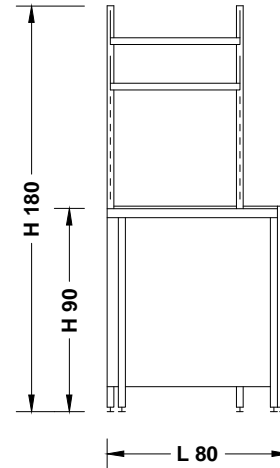

MA90

Accessori
Accessories:

Ban MODULO BANCO ANGOLO

Parete
Wall

Corner bench module

Certificati / Certificates: EN 13150 / EN 61010-1

ANGOLO Aap+M+Bps / Corner Aap+M+Bps

ANGOLO 2Aap+M / Corner 2Aap+M