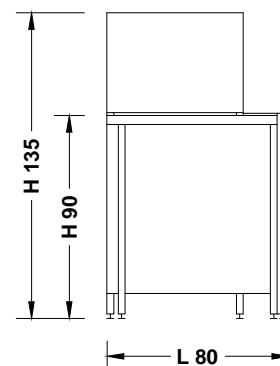

Banco h 90 / Bench h 90
Scrivania h 75 / Desk h 75

Accessori
Accessories:

Ban MODULO BANCO ANGOLO

Parete
Wall

Corner bench module

Certificati / Certificates: EN 13150 / EN 61010-1

ANGOLO 2Bps / Corner 2Bps

ANGOLO Ap+Bps / Corner Ap+Bps