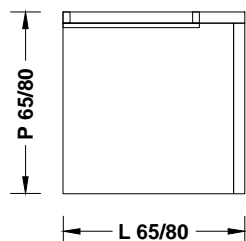

Banco h 90 / Bench h 90
Scrivania h 75 / Desk h 75

Accessori
Accessories:

Ban MODULO BANCO ANGOLO

Parete
Wall

Corner bench module

Certificati / Certificates: EN 13150 / EN 61010-1

ANGOLO 2Bps / Corner 2Bps

ANGOLO Ap+Bps / Corner Ap+Bps