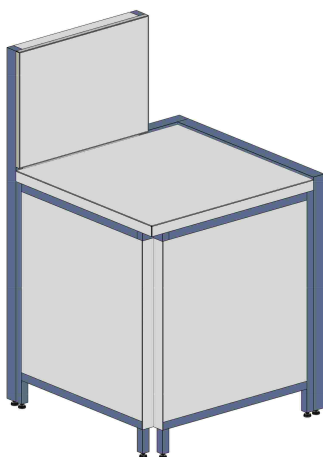

Banco h 90 / Bench h 90
Scrivania h 75 / Desk h 75

Accessori
Accessories:

Ban MODULO BANCO ANGOLO

Parete
Wall

Corner bench module

Certificati / Certificates: EN 13150 / EN 61010-1

ANGOLO 2Bps / Corner 2Bps

ANGOLO Ap+Bps / Corner Ap+Bps