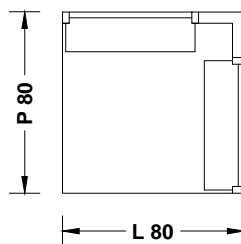

MA90

Accessori
Accessories:

Ban MODULO BANCO ANGOLO

Parete
Wall

Corner bench module

Certificati / Certificates: EN 13150 / EN 61010-1

ANGOLO Aap+M+Bps / Corner Aap+M+Bps

ANGOLO 2Aap+M / Corner 2Aap+M