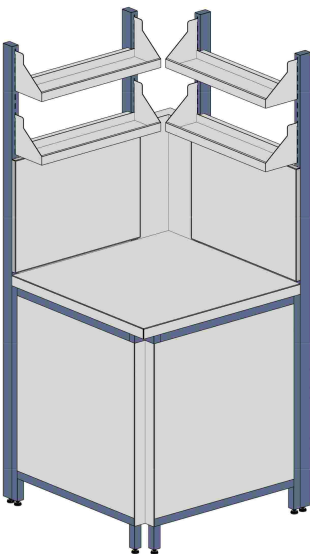

ANGOLO 2Ap+M / Corner 2Ap+M