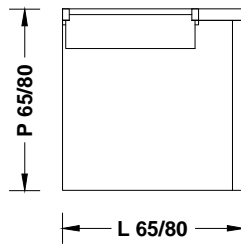

BANCHI LABORATORIO
Laboratory benches

MA90

Accessori
Accessories:

Ban MODULO BANCO ANGOLO

Parete / Wall
Corner bench module

Certificati / Certificates: EN 13150 / EN 61010-1

ANGOLO Ap+M+Bps / Corner Ap+M+Bps

ANGOLO 2Ap+M / Corner 2Ap+M

Legenda / Legend:

Bps = Barra portaservizi / Technical supplies duct

Ap = Alzata pannellata / Wall panel

M = Mensole regolabili / Adjustable shelves

BANCHI LABORATORIO
Laboratory benches