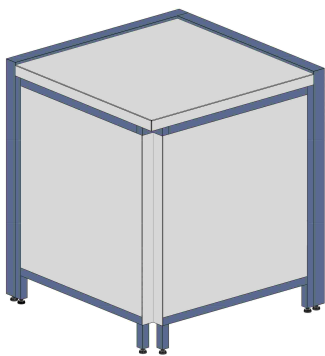

Banco h 90 / Bench h 90
Scrivania h 75 / Desk h 75

Accessori
Accessories:

Ban MODULO BANCO ANGOLO

Parete
Wall

Corner bench module

Certificati / Certificates: EN 13150 / EN 61010-1

ANGOLO 2Bps / Corner 2Bps

ANGOLO Ap+Bps / Corner Ap+Bps