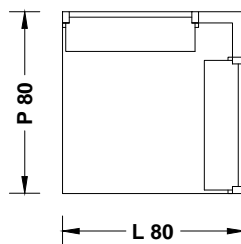

BANCHI LABORATORIO
Laboratory benches

MA90

Accessori
Accessories:

Ban MODULO BANCO ANGOLO

Parete / Wall
Corner bench module

Certificati / Certificates: EN 13150 / EN 61010-1

ANGOLO Ap+M+Bps / Corner Ap+M+Bps

ANGOLO 2Ap+M / Corner 2Ap+M

Legenda / Legend:

Bps = Barra portaservizi / Technical supplies duct

Ap = Alzata pannellata / Wall panel

M = Mensole regolabili / Adjustable shelves

BANCHI LABORATORIO
Laboratory benches