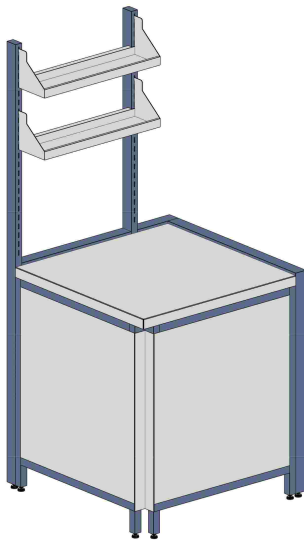

MA90

Accessori
Accessories:

Ban MODULO BANCO ANGOLO

Parete
Wall

Corner bench module

Certificati / Certificates: EN 13150 / EN 61010-1

ANGOLO Aap+M+Bps / Corner Aap+M+Bps

ANGOLO 2Aap+M / Corner 2Aap+M