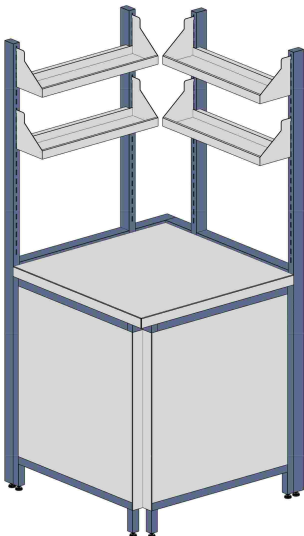

MA90

Accessori
Accessories:

Ban MODULO BANCO ANGOLO

Parete
Wall

Corner bench module

Certificati / Certificates: EN 13150 / EN 61010-1

ANGOLO Aap+M+Bps / Corner Aap+M+Bps

ANGOLO 2Aap+M / Corner 2Aap+M