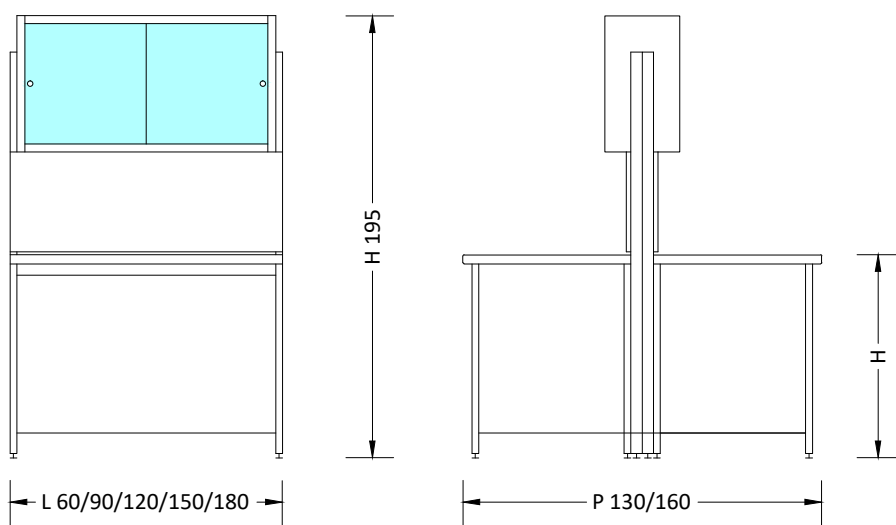

Banco h 90 / Bench h 90
Scrivania h 75 / Desk h 75

Accessori
Accessories:

Ban MODULO BANCO ANGOLO

Parete
Wall

Corner bench module

Certificati / Certificates: EN 13150 / EN 61010-1

ANGOLO 2Bps / Corner 2Bps

ANGOLO Ap+Bps / Corner Ap+Bps