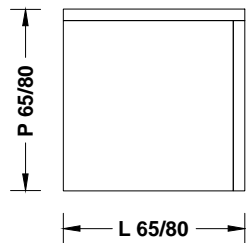

Banco h 90 / Bench h 90
Scrivania h 75 / Desk h 75

Accessori
Accessories:

Ban MODULO BANCO ANGOLO

Parete
Wall

Corner bench module

Certificati / Certificates: EN 13150 / EN 61010-1

ANGOLO 2Bps / Corner 2Bps

ANGOLO Ap+Bps / Corner Ap+Bps