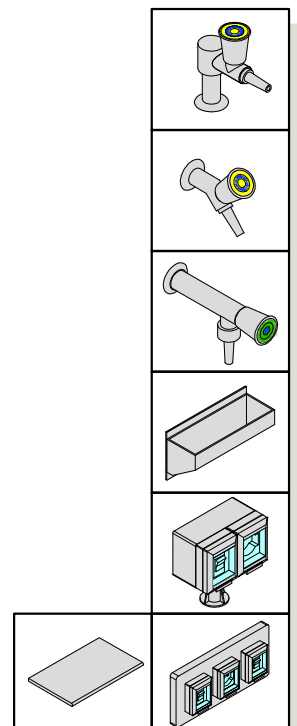

BANCHI LABORATORIO
Laboratory benches

MA90

Accessori
Accessories:

Ban MODULO BANCO ANGOLO

Parete / Wall
Corner bench module

Certificati / Certificates: EN 13150 / EN 61010-1

ANGOLO Ap+M+Bps / Corner Ap+M+Bps

ANGOLO 2Ap+M / Corner 2Ap+M

Legenda / Legend:

Bps = Barra portaservizi / Technical supplies duct

Ap = Alzata pannellata / Wall panel

M = Mensole regolabili / Adjustable shelves

BANCHI LABORATORIO
Laboratory benches

MA90

Accessori
Accessories:

Ban MODULO BANCO ANGOLO

Parete
Wall

Corner bench module

Certificati / Certificates: EN 13150 / EN 61010-1

ANGOLO Aap+M+Bps / Corner Aap+M+Bps

ANGOLO 2Aap+M / Corner 2Aap+M