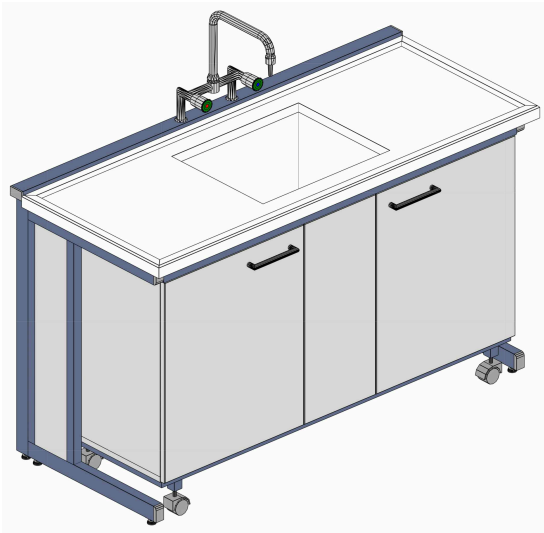

Lav BANCO LAVAGGIO cm 150

Parete / Centrale
Wall / Central

Washing bench cm 150

Certificati / Certificates: EN 13150 / EN 61010-1

MA955041 - l 150 x p 65 x h 90
Piano in Polipropilene bianco / White polypropylene working top

MA955085 - l 150 x p 65 x h 90
Piano in Monolitico / Monolithic gres working top