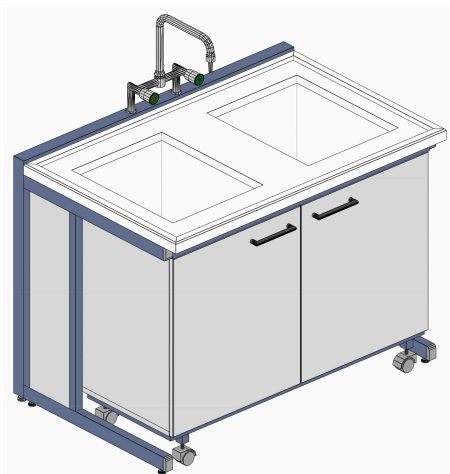

MA955042 - l 120 x p 80 x h 90
Piano in Polipropilene bianco / White polypropylene working top

BANCHI LAVAGGIO
Washing benches

MA95

Accessori
Accessories: