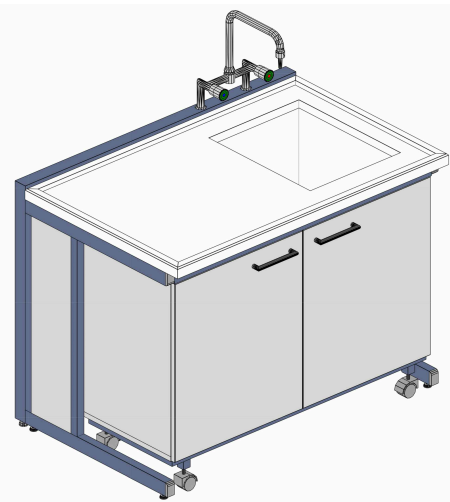

MA955040 - l 120 x p 80 x h 90
(DESTRA - SINISTRA) / (Right - Left)
Piano in Polipropilene bianco / White polypropylene working top

MA955080 - l 120 x p 80 x h 90
(DESTRA - SINISTRA) / (Right - Left)
Piano in Monolitico / Monolithic gres working top

MA955060 - l 120 x p 80 x h 90
(DESTRA - SINISTRA) / (Right - Left)
Piano in Acciaio Inox Aisi 304 / Steel working top AISI 304