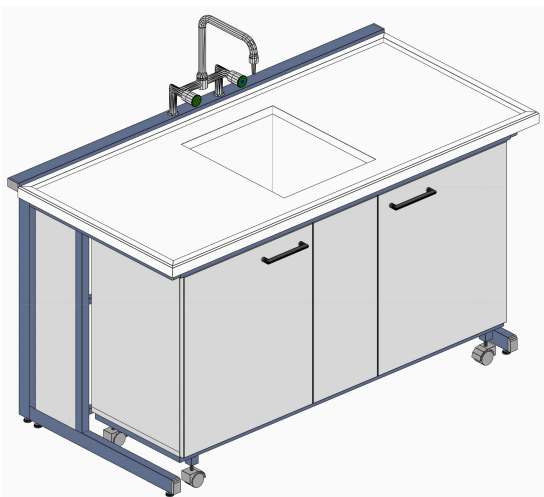

MA955039 - l 150 x p 80 x h 90
Piano in Monolitico / Monolithic gres working top

MA955063 - l 150 x p 80 x h 90
Piano in Acciaio Inox Aisi 304 / Steel working top AISI 304

MA955087 - l 150 x p 80 x h 90
Piano in Polipropilene bianco / White polypropylene working top

BANCHI LAVAGGIO
Washing benches

MA95

Accessori
Accessories: