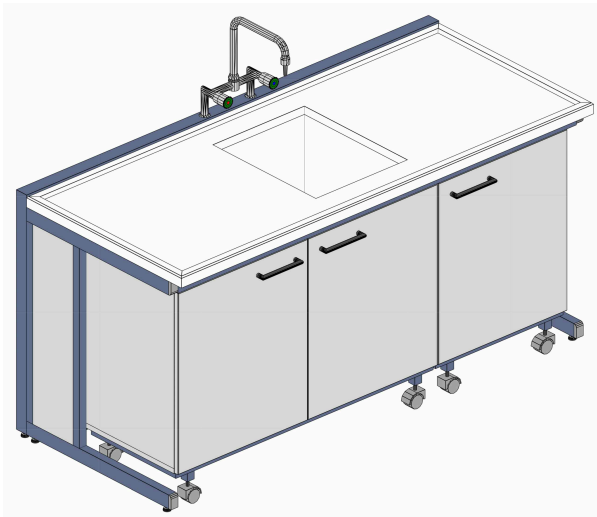

Lav BANCO LAVAGGIO cm 180

Parete / Centrale
Wall / Central

Washing bench cm 180

Certificati / Certificates: EN 13150 / EN 61010-1

MA955045 - l 180 x p 80 x h 90
Piano in Polipropilene bianco / White polypropylene working top

MA955088 - l 180 x p 80 x h 90
Piano in Monolitico / Monolithic gres working top