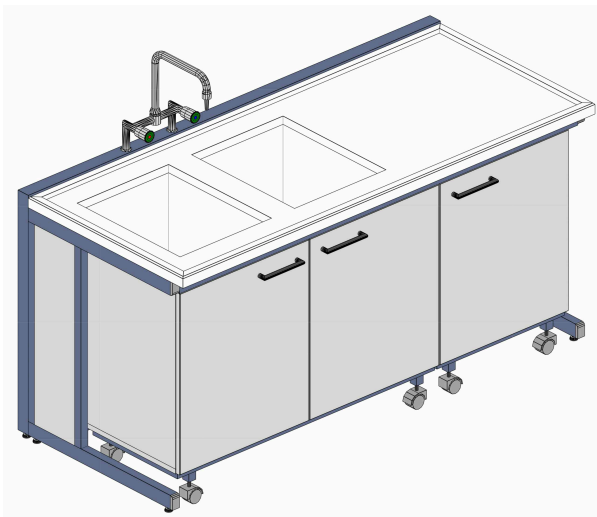

MA955046 - l 180 x p 80 x h 90
(DESTRA - SINISTRA) / (Right - Left)
Piano in Polipropilene bianco / White polypropylene working top

BANCHI LAVAGGIO
Washing benches

MA95

Accessori
Accessories: